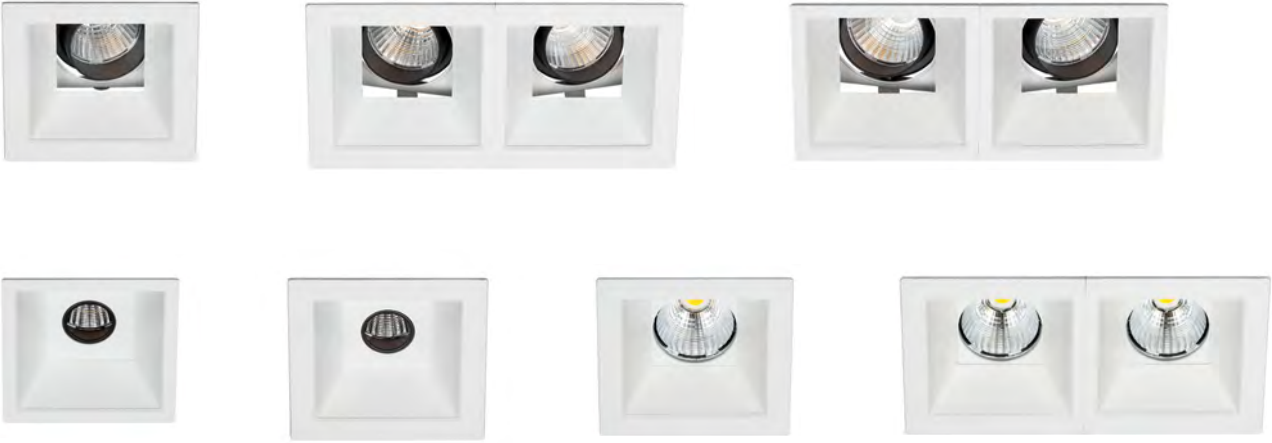

BRIGHT ANKASTRE / RECESSED